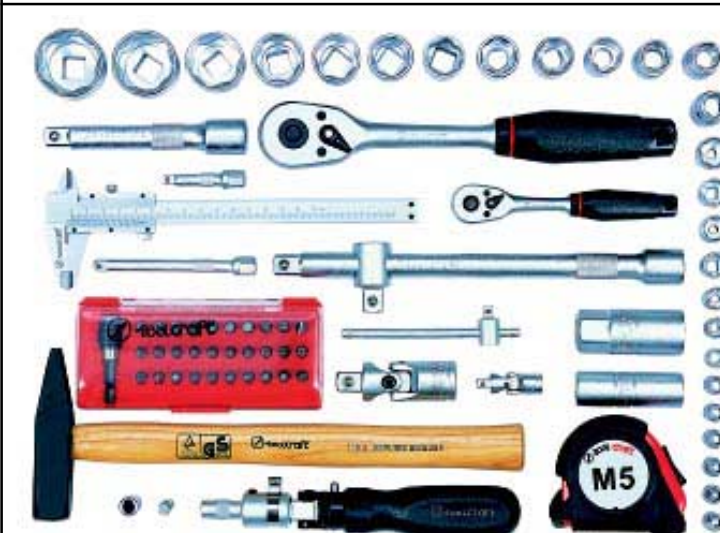

Unser Nettopreis:
notre prix net:

Fr. 365.- excl. MwSt./TVA

Fr. 392.75 incl. MwSt./TVA

NEU / NOUVEAU NEU / NOUVEAU

www.loosli-stammheim.ch

- Schraubenzieher / Tournevis: 5x75mm, 6.5x100mm, PH 1x75mm, PH 3x100mm, Tester 100-250V
- Beisszange / Tenailles 250mm
- Wasserpumpenzange / Pince multiprise
- Schere / Siseaux
- Seitenschneider / Pince coupante diagonale
- Spitzzange / Pince à becs droites
- Kombizange / Pince universelle

- Gabel-/Ringschlüssel / Clés mixtes: 8, 10, 11, 12, 13, 14, 17, 19, 22mm
- Rollgabelschlüssel / Clé à molettes 30x257mm
- Winkelstiftschlüsselsatz Inbus mit Kugelkopf / Tournevis coudé avec tête sphérique: 1.5, 2, 2.5, 3, 4, 5, 5.5, 6, 8, 10mm
- Halbrundfeile schlicht / Lime demi-ronde 200mm

- Meissel- und Durchschlagsatz/ Jeu de burins 5 St/pcs
- Schraubendrehersatz / Jeu de tournevis 3 St/pcs
- Seegerringzange mit 4 Einsätzen / Pince à becs avec 4 becs
- Teppichmesser / Couteau à tapis
- Stablampe (ohne Batterien) / Lampe-torche (sans batteries)
- Metallsägebogen / Monture de scie à métaux 150mm
- Schachtel Flachstecker / Jeu de cosses 6.5mm 40 St/pcs
- Wasserwaage / Niveau à 3 foies 300mm
- Kabelabisolierzange / Pince à sertir

- Steckschlüssel 6-kant / Douilles 6 pans 1/4": 4, 4.5, 5, 5.5, 6, 7, 8, 9, 10, 11, 12, 13, 14mm
- Steckschlüssel 6-kant / Douilles 6 pans 1/2": 12, 13, 14, 16, 17, 18, 19, 20, 22, 24, 27, 30, 32mm
- Umschaltknarren / Cliquets 1/4" + 1/2"
- Verlängerungen / Rallonges: 1/2"x125mm, 1/4"x50mm, 1/4"x125mm
- Hebel mit Gleitkopf / Poignée coulissante: 1/2"+1/4"
- Kardangelenke / Cardan universel: 1/2" + 1/4"
- Kerzenschlüssel / Douille bougie 1/2": 16 + 21mm
- Schachtel mit 31 Biteinsätzen und Halter 1/4" / Jeu avec 31 pcs d'embouts et porte-embouts 1/4"
- Schlosserhammer / Marteau 300gr
- Adapter / Adaptateurs 1/4" 2 St/pcs
- Schieblehre / Pied à coulisse
- Rätchengriff kippbar / Poignée à cliquet 1/4"
- Rollmeter / Mètre à ruban 5m